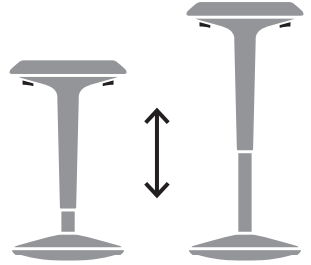

se:fit

sedus

Bedienungsanleitung
Instructions for use
Mode d'emploi
Gebruiksaanwijzing
Istruzioni per l'uso
Instrucciones de uso