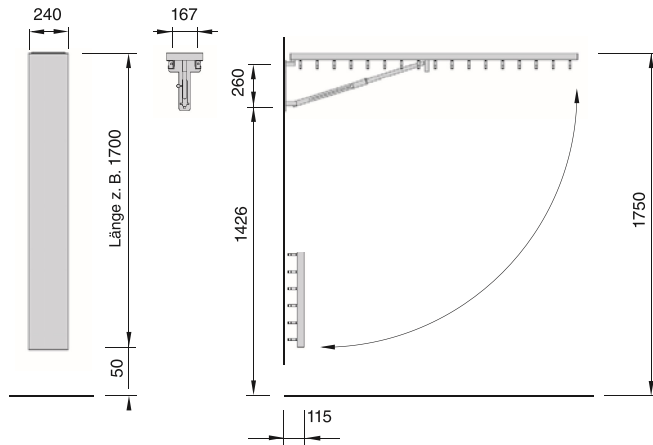

CLAP WAND-KLAPPGARDEROBE | WALL-MOUNTED FOLDING COAT RACK

HAKENANORDNUNGEN | HOOK CONFIGURATIONS

Anordnung A | configuration A

Anordnung B | configuration B

WANDINTEGRATION | WALL INTEGRATION

CLAP

MASSE | DIMENSIONS

Ausladung

915 - 1715 mm in Abständen von 100 mm

Haken

Anordnung A: 100 mm Abstand

Anordnung B: 130 mm Abstand

Ausführung

Leichtmetallprofil, silber eloxiert

Optionen

kann in Wandverkleidung integriert werden

Garderobenplätze

18 - 52

Preis

ab EUR 621,-

length

900 - 1700 mm

spaced at intervals of 100 mm
other lengths upon request

projection

915 - 1715 mm spaced at intervals of 100 mm

hooks

configuration A: spaced at intervals of 100 mm

configuration B: spaced at intervals of 130 mm

design

light metal, silver anodized

design options